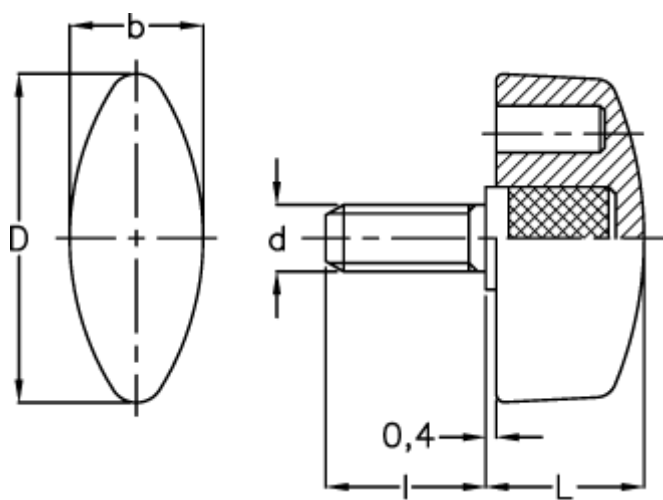

Varenummer: 2302108372
Beskrivelse: E+G Vingskrue
CT.476/30 S-p-M8x16-INOX

Mål

b	=	13
d	=	32
d 6g	=	M8
l	=	16
L	=	15